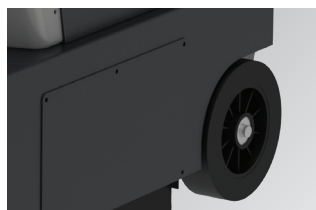

**SWL R 850 EVO****NEW****CARATTERISTICHE**

- Ideale per piccole e medie superfici • Freno elettromagnetico di stazionamento su ruota anteriore • Comando elettrico spazzola centrale • Quadro comandi elettronico con indicatore stato di carica della batteria e contaore • Ampia superficie filtrante con scuotifiltro elettrico • Filtri a cartuccia in poliestere
- Serbatoio di raccolta indiretta posteriore • Sgancio rapido spazzola centrale • Telaio in acciaio resistente • Spazzole laterali motorizzate • Cicalino acustico di retromarcia • Batteria e carica batteria non inclusi • 2 spazzole laterali in PP • Luce lavoro anteriore

**DATI TECNICI**

	<b>SWL R 850 EVO</b>
codice	39002-00142
larghezza della spazzola centrale	650mm
spazzola cent. + 1 spazzole laterali	850mm
spazzola cent. + 2 spazzole laterali	1050 mm
contenitore raccolta/svuotam.	55 lt
resa oraria	4900m <sup>2</sup> /h
tipo motore / potenza	24V/1570W
superficie filtrante	4 m <sup>2</sup>
scuotifiltro	elettrico
dimensioni (cm)/peso	123x79,5x115,8 / 262 Kg

**PLUS**

Spazzola laterale destra/sinistra completa con sistema di controllo sollevamento

Nuovo pannello di controllo ergonomico

Telaio in acciaio resistente con regolazione della pressione della spazzola principale e sgancio rapido